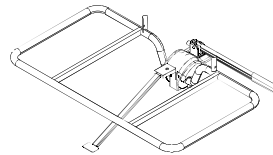

(E) Contenido embalaje: ¡Verificar!

x 1

x 1

(GB) Package content: Check!

(F) Contenu d'emballage: Vérifier!

(D) Packungsinhalt: Überprüfen!

(857-026)

(PT) Contéudo embalagem:
Verificar!

x 1

x 1

(PL) Zawartość opakowania:
sprawdź!

(CZ) Obsah balení: Zkontrolujte!

(HU) Csomag tartalma: Ellenőrizd!

(837-010)

(RO) Pachetul contine: Verificati!

x 1

(HR) Sadržaj paketa: Provjeri!