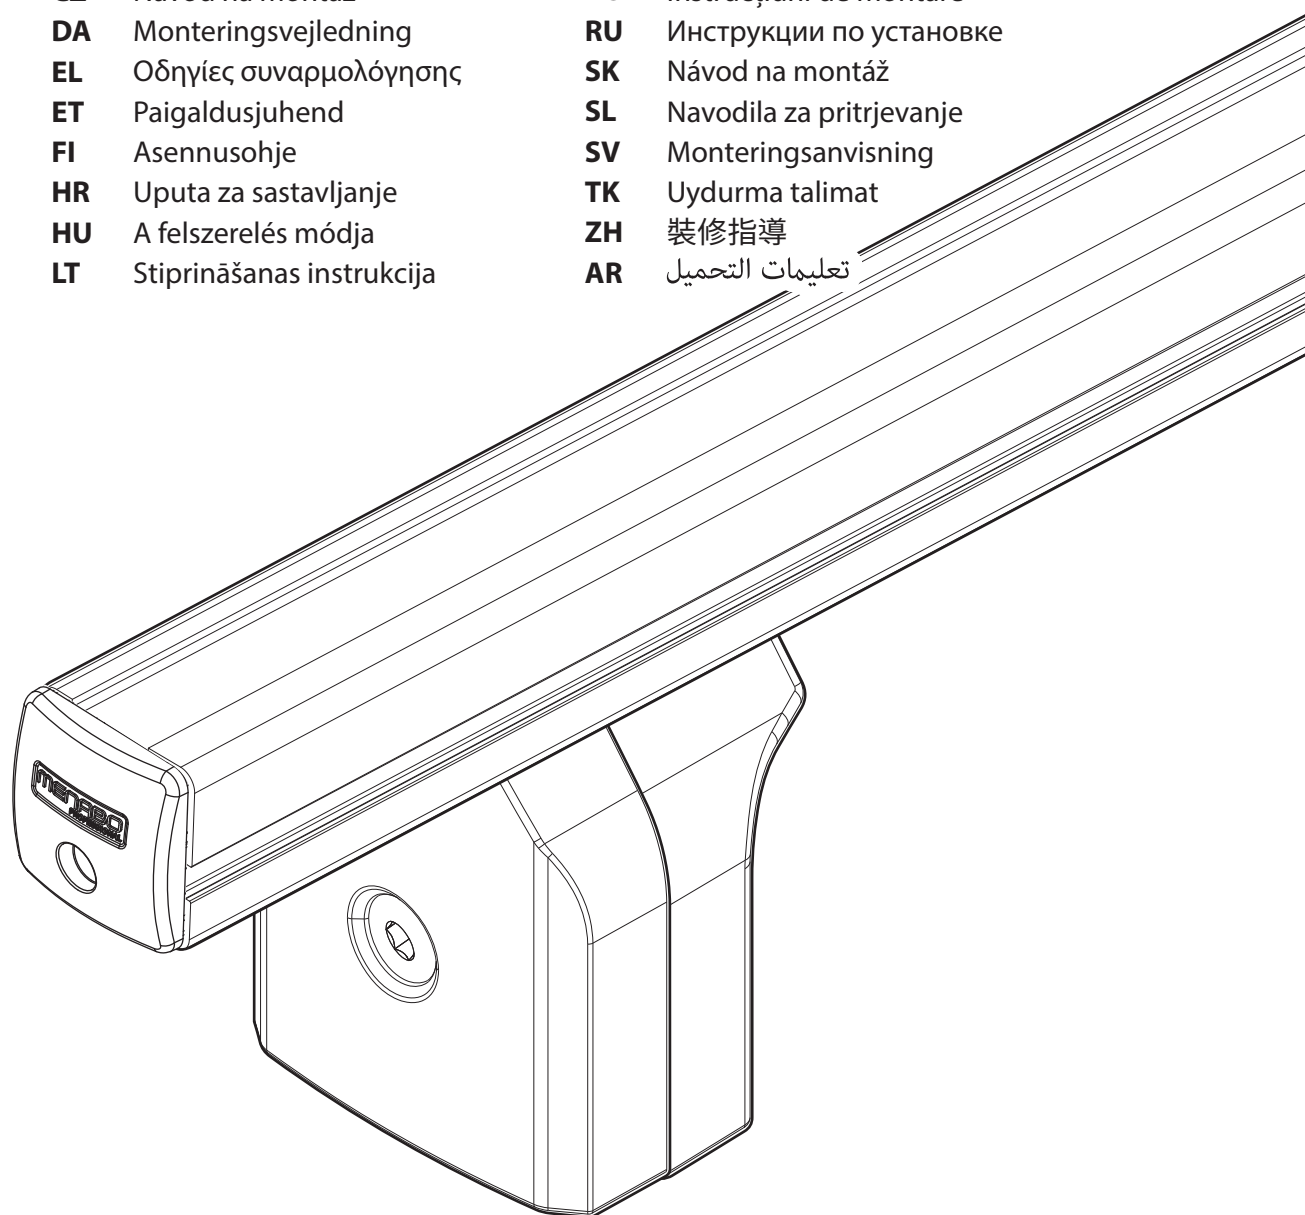

Made in Italy

FIXING KIT			
N.	I Componenti (Inclusi) II Components (Included) III Composants (Comprises)	IV Die Komponenten (im Lieferumfang enthalten) V Componentes (Incluido) VI Компоненты (в комплекте)	Q.
0			1
1			2
2			2
3			2
4			2
5			2
6	 A2		2
7	 A4		2
8	 Ø6X18		4
9	 MZxY		4
10	 M6x16		4
11	 ØXxY		4
12	 M6		4
13			4
14	 5mm - 0,2"		1
15			2