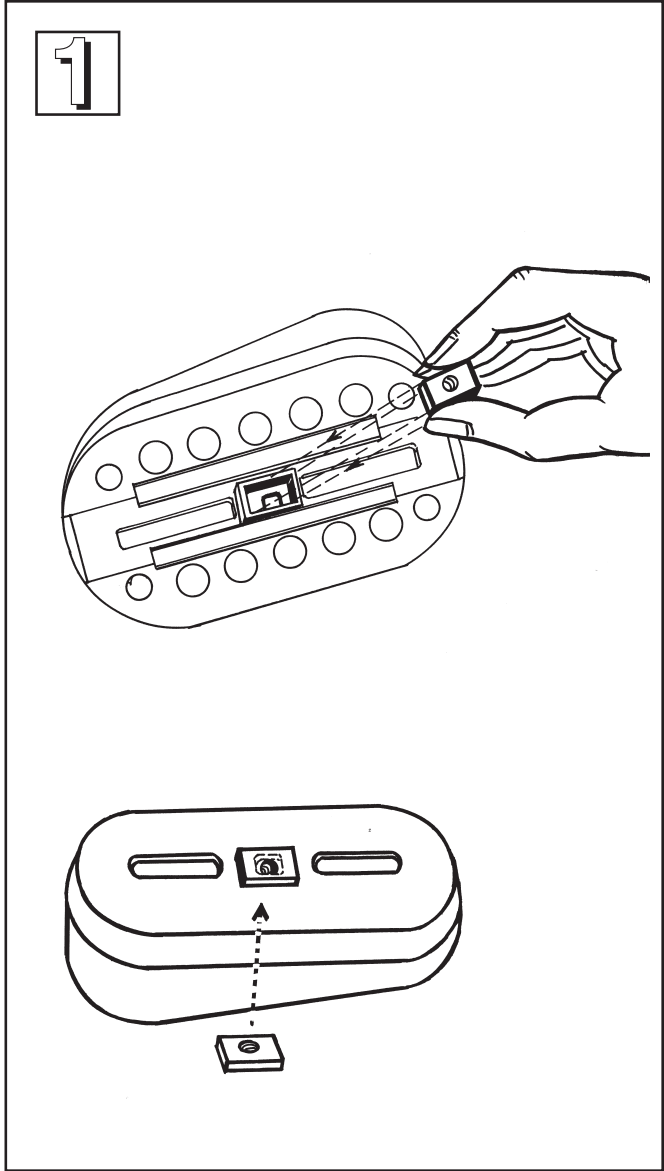

19601/1

ISTRUZIONI DI MONTAGGIO - FITTING INSTRUCTIONS - INSTRUCCIONES PARA SU MONTAJE - MONTAGEANWEISUNGEN - INSTRUCTIONS DE MONTAGE - MONTAGE INSTRUCTIES.

CITROEN: C5 (->08) - PEUGEOT: 607

CITROEN: C5 (->08) - PEUGEOT: 607

3

TETTO VETTURE
 ROOF AUTO
 TOIT VOITURE
 DACH AUTOMOBILE
 AZOTEA AUTOMOVIL
 DACH AUTO

4

5 Nm

AVVITARE
 TO SCREW
 APRETAR
 FESTSCHRAUBEN
 VISSER
 VASTSCHROEVEN

5

ZOOM

5 Nm

AVVITARE
 TO SCREW
 APRETAR
 FESTSCHRAUBEN
 VISSER
 VASTSCHROEVEN

6

NO

OK

7

NO = **= NO**

OK = **= OK**

CENTRARE IL P. TUTTO SUL TETTO
 CENTRE THE UNIVERSAL BAR
 CARRIER ON THE ROOF
 CENTRAR EL PORTAEQUIPAJES
 SOBRE EL TECHO
 LASTENTRÄGER AUF DEM DACH
 ZENTRIEREN
 CENTRER LE PORTE-TOUT SUR LE TOIT
 PLAATS DE UNIVERSELE DRAGER
 IN HET MIDDEN VAN HET DAK