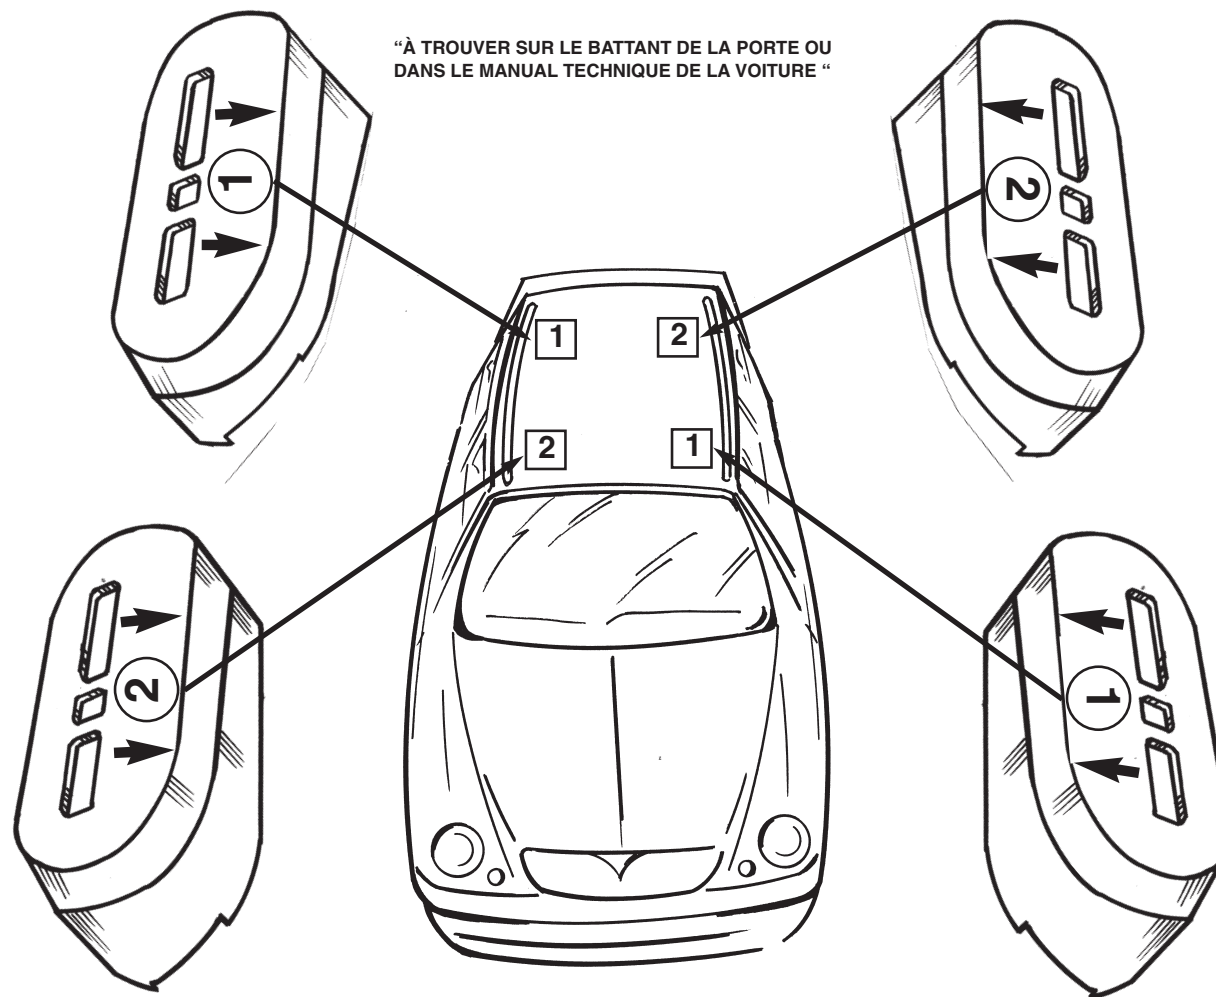

19601/2

ISTRUZIONI DI MONTAGGIO - FITTING INSTRUCTIONS - INSTRUCCIONES PARA SU MONTAJE - MONTAGEANWEISUNGEN - INSTRUCTIONS DE MONTAGE - MONTAGE INSTRUCTIES.

PEUGEOT: 307

1