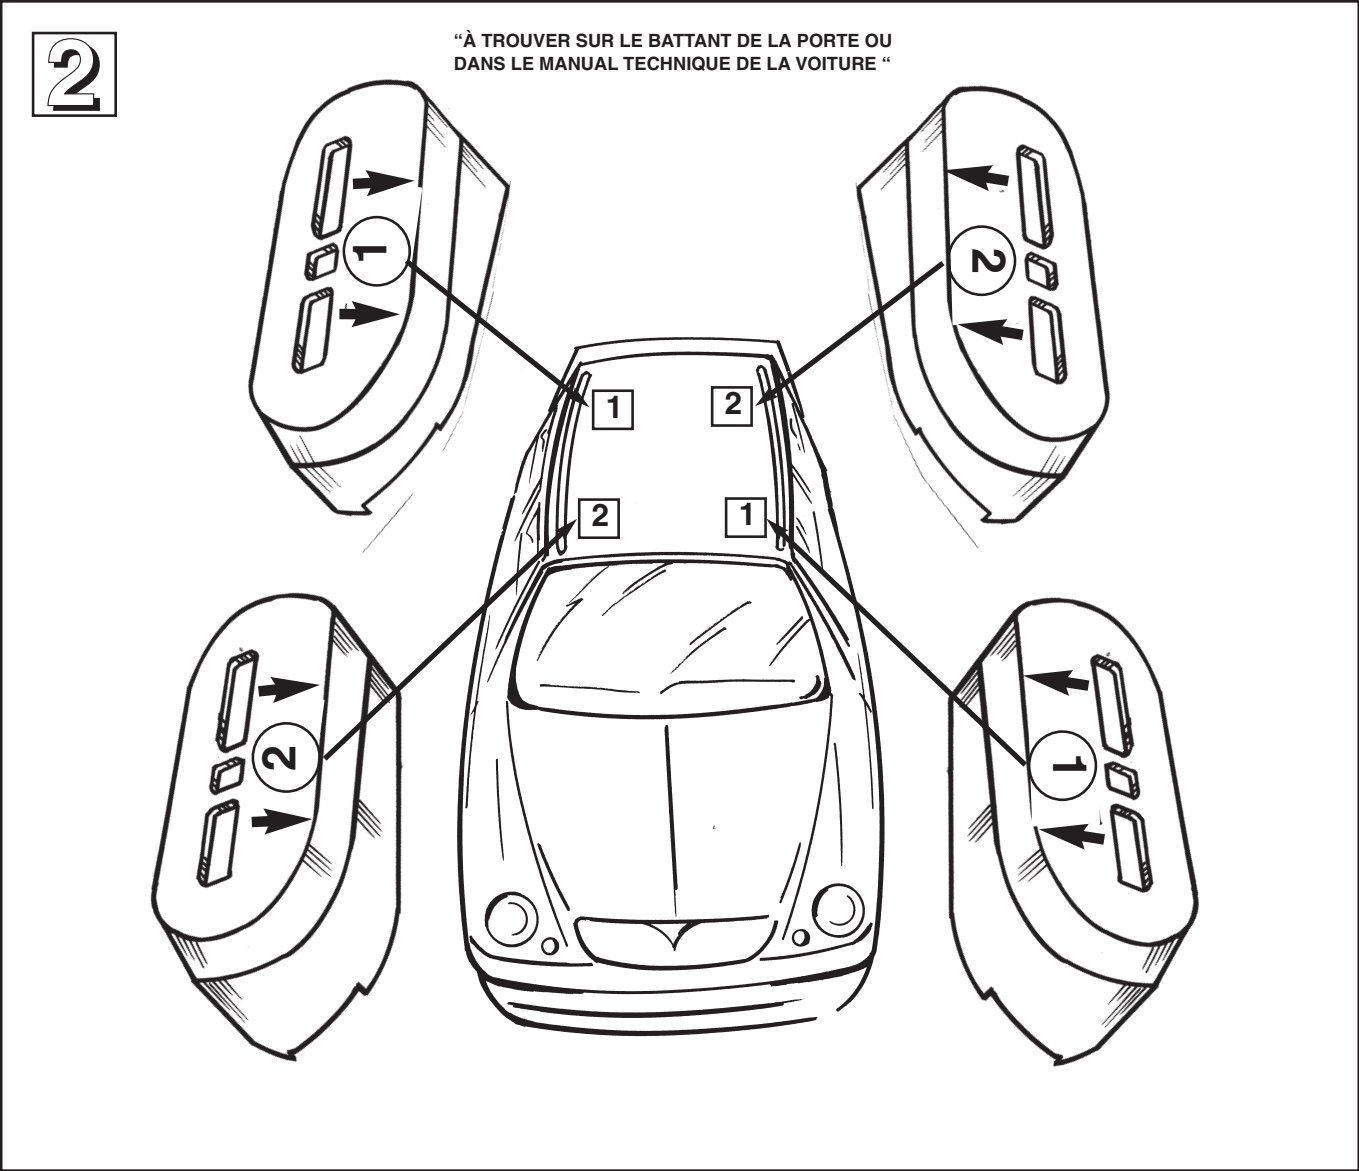

19601/1

ISTRUZIONI DI MONTAGGIO - FITTING INSTRUCTIONS - INSTRUCCIONES PARA SU MONTAJE - MONTAGEANWEISUNGEN - INSTRUCTIONS DE MONTAGE - MONTAGE INSTRUCTIES.

CITROEN: C5 (->08) - PEUGEOT: 607

CITROEN: C5 (->08) - PEUGEOT: 607

3

TETTO VETTURE
 ROOF AUTO
 TOIT VOITURE
 DACH AUTOMOBILE
 AZOTEA AUTOMOVIL
 DACH AUTO

4

5 Nm

AVVITARE
 TO SCREW
 APRETAR
 FESTSCHRAUBEN
 VISSER
 VASTSCHROEVEN

5

ZOOM

5 Nm

AVVITARE
 TO SCREW
 APRETAR
 FESTSCHRAUBEN
 VISSER
 VASTSCHROEVEN

6

NO

OK

7

NO = **= NO**

OK = **= OK**

CENTRARE IL P. TUTTO SUL TETTO
 CENTRE THE UNIVERSAL BAR
 CARRIER ON THE ROOF
 CENTRAR EL PORTAEQUIPAJES
 SOBRE EL TECHO
 LASTENTRÄGER AUF DEM DACH
 ZENTRIEREN
 CENTRER LE PORTE-TOUT SUR LE TOIT
 PLAATS DE UNIVERSELE DRAGER
 IN HET MIDDEN VAN HET DAK