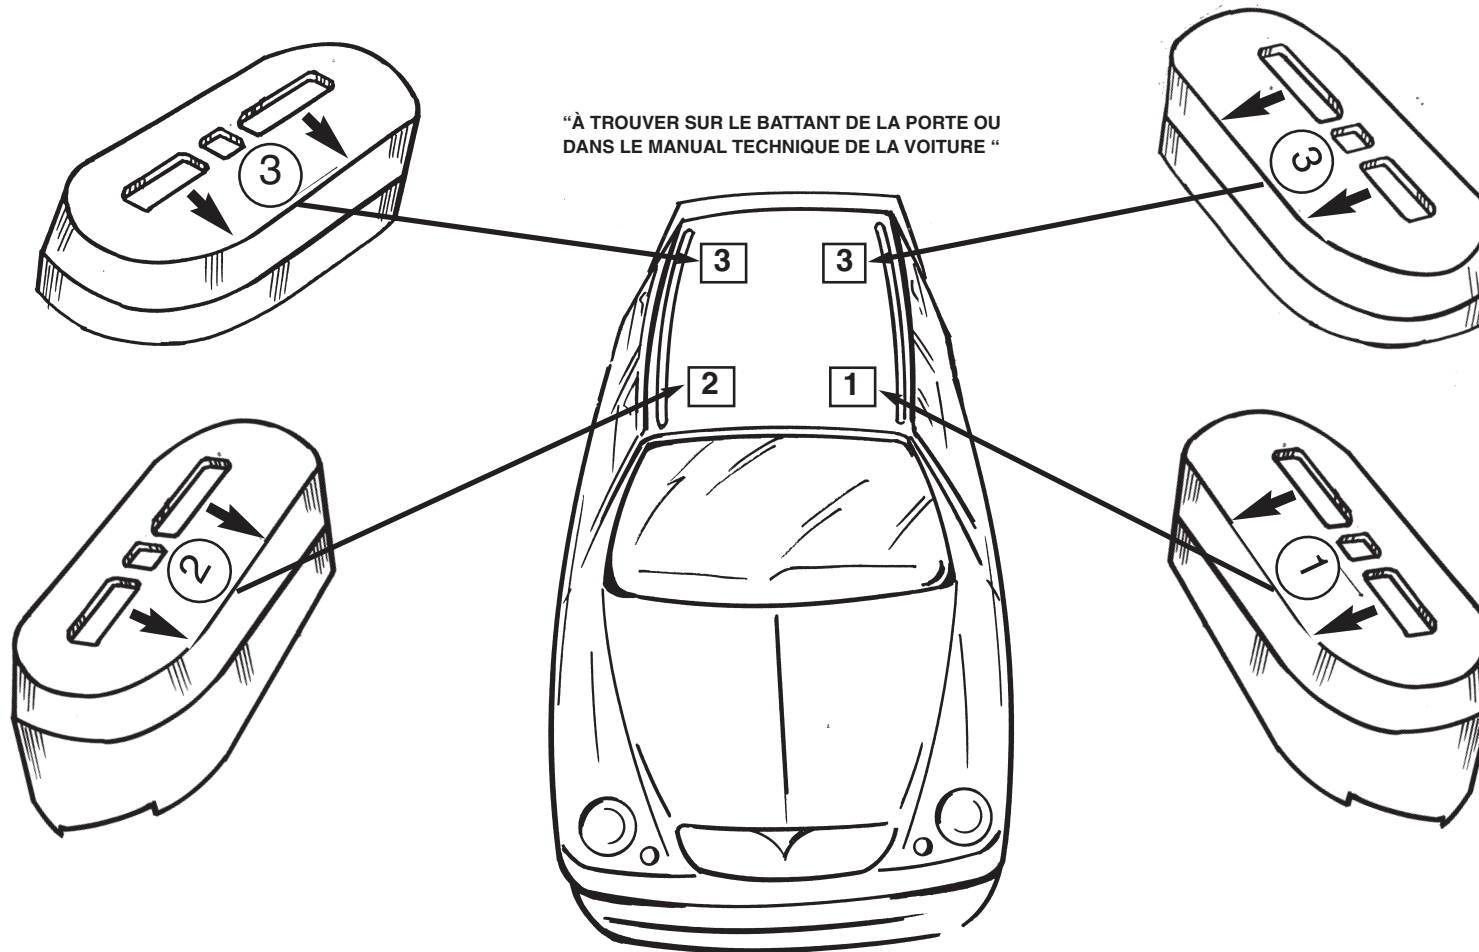

19608

ISTRUZIONI DI MONTAGGIO - FITTING INSTRUCTIONS - INSTRUCCIONES PARA SU MONTAJE - MONTAGEANWEISUNGEN - INSTRUCTIONS DE MONTAGE - MONTAGE INSTRUCTIES.

RENAULT: NEW MEGANE (02->08) senza tetto in vetro
RENAULT: MEGANE BERLINE SEDAN (->08) senza tetto in vetro

1

RENAULT: NEW MEGANE (02->08) senza tetto in vetro
RENAULT: MEGANE BERLINE SEDAN (->08) senza tetto in vetro