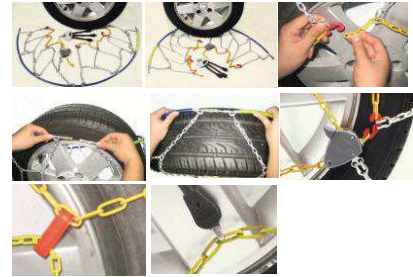

## ■ E7AUTO Chaînes à tension automatique 7 mm

Sac semi-rigide

**E7AUTO,  
pour véhicules à  
chaînage spécial\***

- ✓ Maillons à section carré de 7 mm en acier cémenté et zingué pour une meilleure accroche
- ✓ Câble intérieur flexible de 4mm de diamètre
- ✓ Tension automatique 3 points
- ✓ Disposition non symétrique de la chaîne améliorant les performances d'accrochage

✓ Chaîne adaptée au passage de roue réduit selon les instructions du manuel d'utilisation du véhicule

Contient : chaînes, paire de gants extra-longs, tapis imperméable de montage avec notice et kit de réparation.

Caractéristiques principales	Type de véhicule	Facilité de montage	Réglementation	Tapis de montage
   <p>Maillon 7mm      Tendeurs caoutchouc      Cliquet autobloquant</p>	 <p>Pour véhicules à chaînage spécial*</p>			 <p>Flashez !</p>